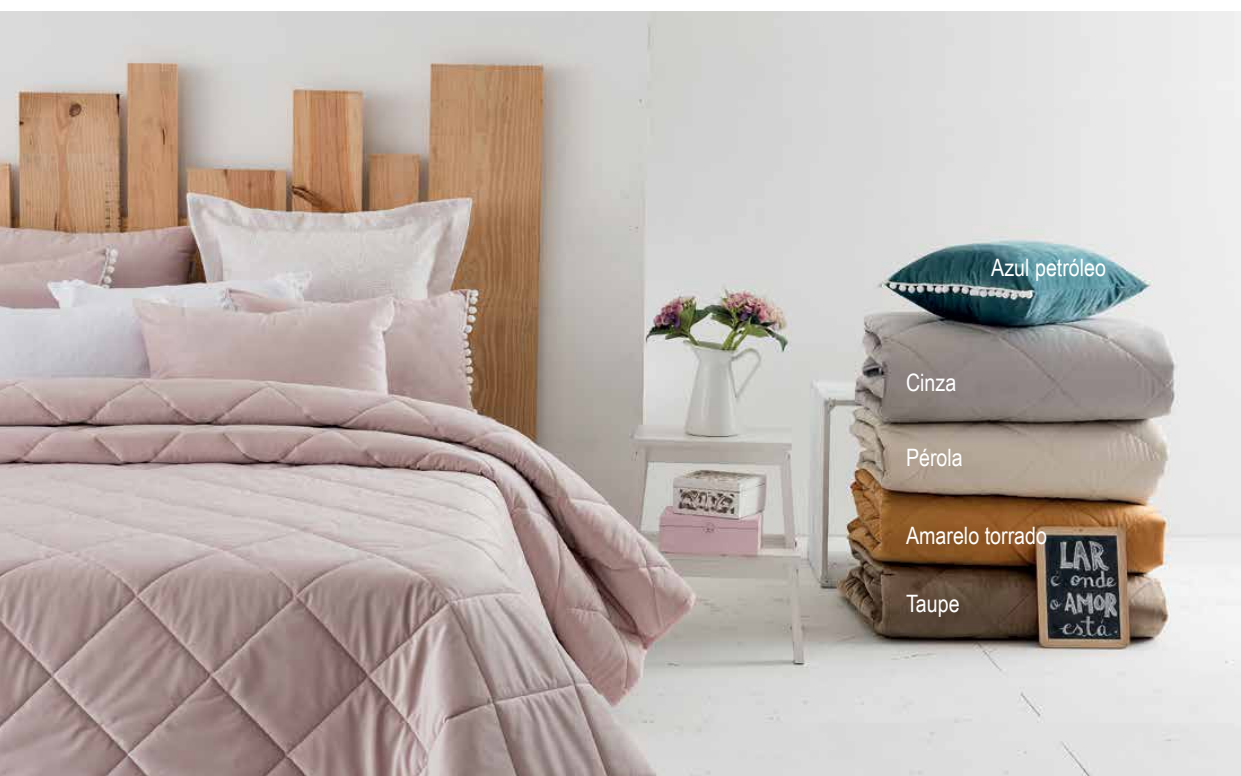

1 Almofada Alexa - 45x60

2 Almofada Céu - 45x60

Cantos Cortados (Opção)

Rosa

TAMANHOS / TAMAÑOS / SIZES

CASAL

250x260 cm + 2 almofadas cheias *

SOLTEIRO