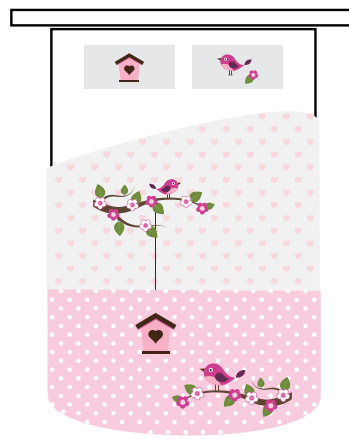

Gaiola

Cobertura Estampado Digital | Jogo Saco

TAMANHOS / TAMAÑOS / SIZES

CASAL - 250x260 cm + 2 almofadas vazias *
 SOLTEIRO - 200x260 cm + 2 almofadas vazias *

COMPOSIÇÃO / COMPOSICIÓN / COMPOSITION
 100% Poliéster

Cantos Cortados (Opção)

JOGO SACO / FUNDA NÓRDICA / DUVET SET

180x260 cm + 2 almofadas vazias *
 240x260 cm + 2 almofadas vazias *

Caty

Cobertura Estampado Digital | Jogo Saco

TAMANHOS / TAMAÑOS / SIZES

CASAL - 250x260 cm + 2 almofadas vazias *
 SOLTEIRO - 200x260 cm + 2 almofadas vazias *