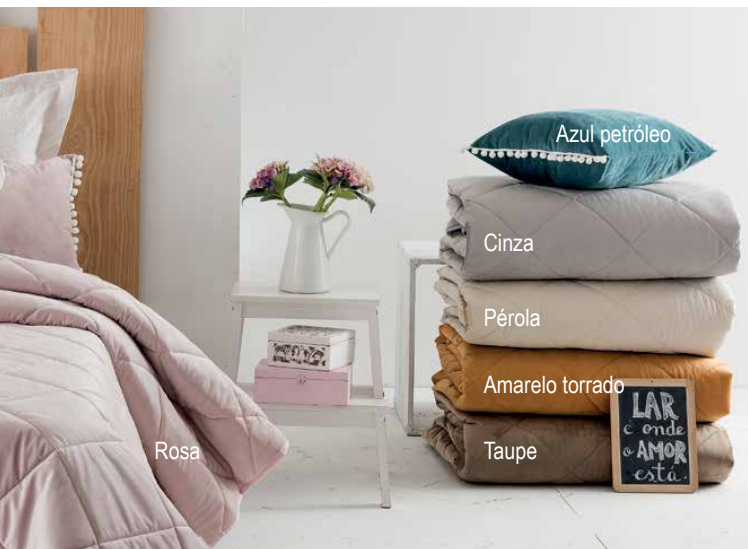

TAMANHOS / TAMAÑOS / SIZES

CASAL

250x260 cm + 2 almofadas cheias *

SOLTEIRO

200x260 cm + 1 almofada cheia *

COMPOSIÇÃO / COMPOSICIÓN / COMPOSITION

100% Poliéster

ENCHIMENTO / RELLENO / FILLING

200 gr./m²

* Almofadas incluídas 45x60

* Fundas de cojin incluídas / * Pillow cases included

Amarelo Torrado