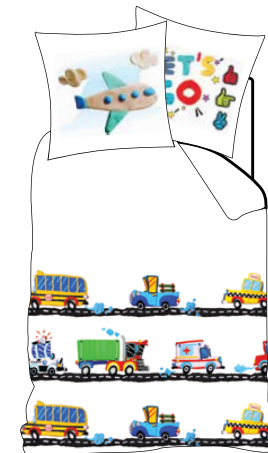

* Almofadas incluídas 45x60

* Fundas de cojín incluídas / * Pillow cases included

JOGO SACO / FUNDA NÓRDICA / DUVET SET

180x260 cm + 2 almofadas vazias *

240x260 cm + 2 almofadas vazias *

Games

Cobertura Estampado Digital | Jogo Saco