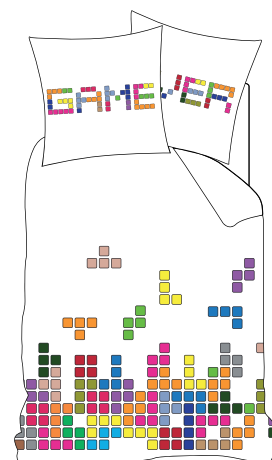

JOGO SACO / FUNDA NÓRDICA / DUVET SET

180x260 cm + 2 almofadas vazias *

240x260 cm + 2 almofadas vazias *

Tetris

Cobertura Estampado Digital | Jogo Saco

TAMANHOS / TAMAÑOS / SIZES

CASAL - 250x260 cm + 2 almofadas vazias *
 SOLTEIRO - 200x260 cm + 2 almofadas vazias *

- 1 Almofada Algodão - 60x60
- 2 Almofada Algodão/Pompom - 60x60

Cantos Cortados (Opção)

JOGO SACO / FUNDA NÓRDICA / DUVET SET

180x260 cm + 2 almofadas vazias *
 240x260 cm + 2 almofadas vazias *

Jolly

Cobertura Estampado Digital | Jogo Saco