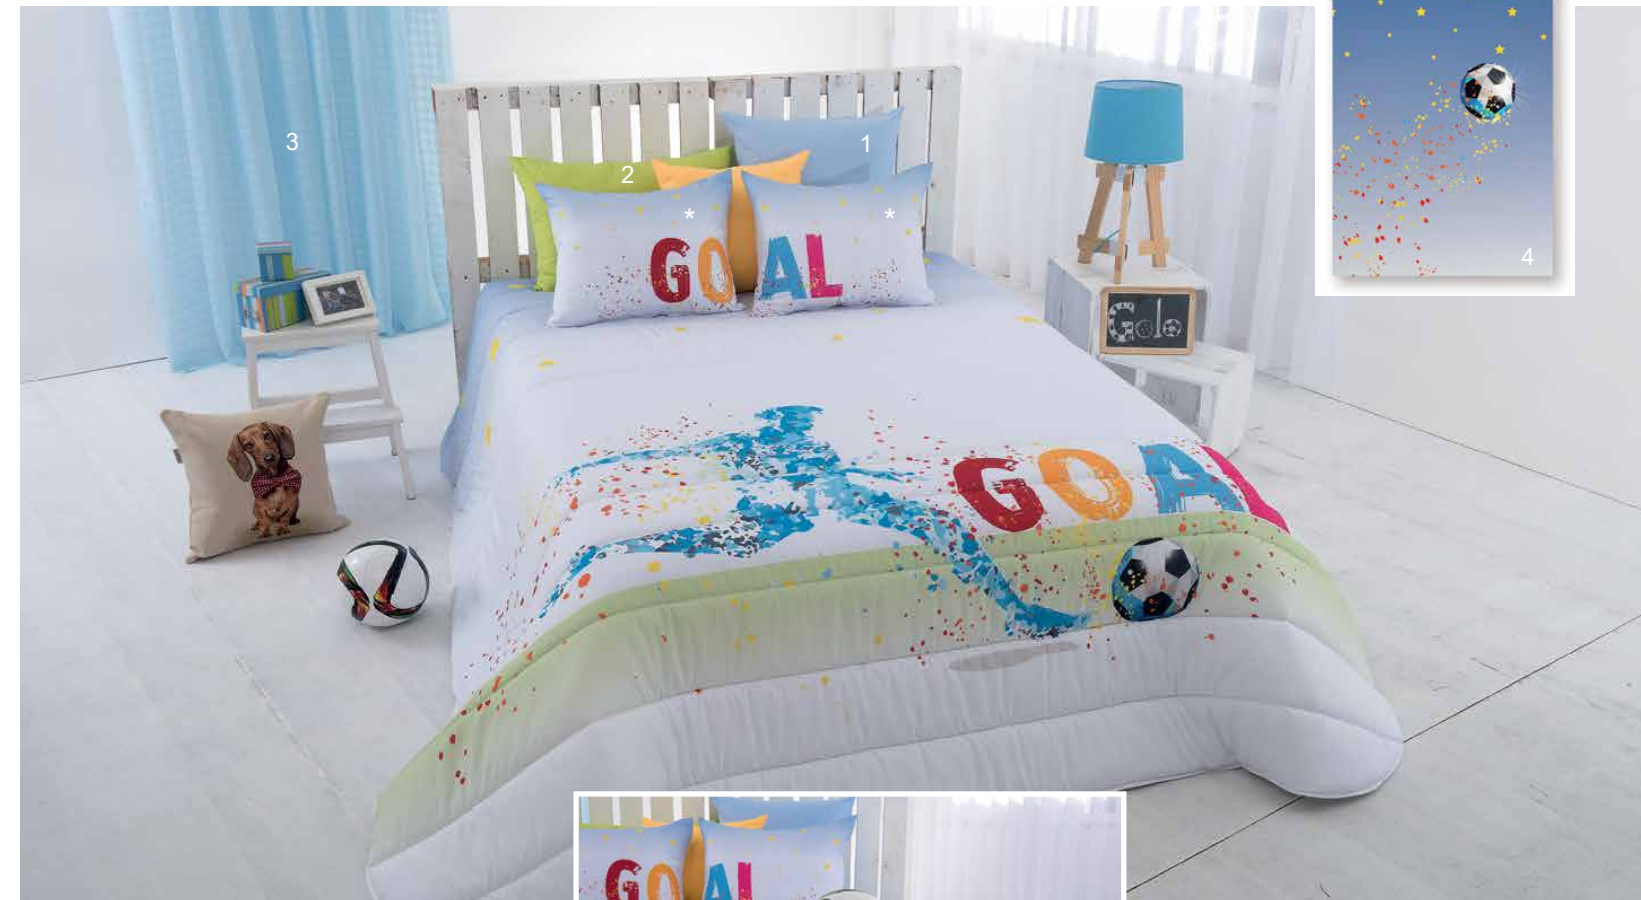

Cantos Cortados (Opção)

* Almofadas incluídas 45x60
 * Fundas de cojín incluídas / * Pillow cases included

JOGO SACO / FUNDA NÓRDICA / DUVET SET

180x260 cm + 2 almofadas vazias *
 240x260 cm + 2 almofadas vazias *